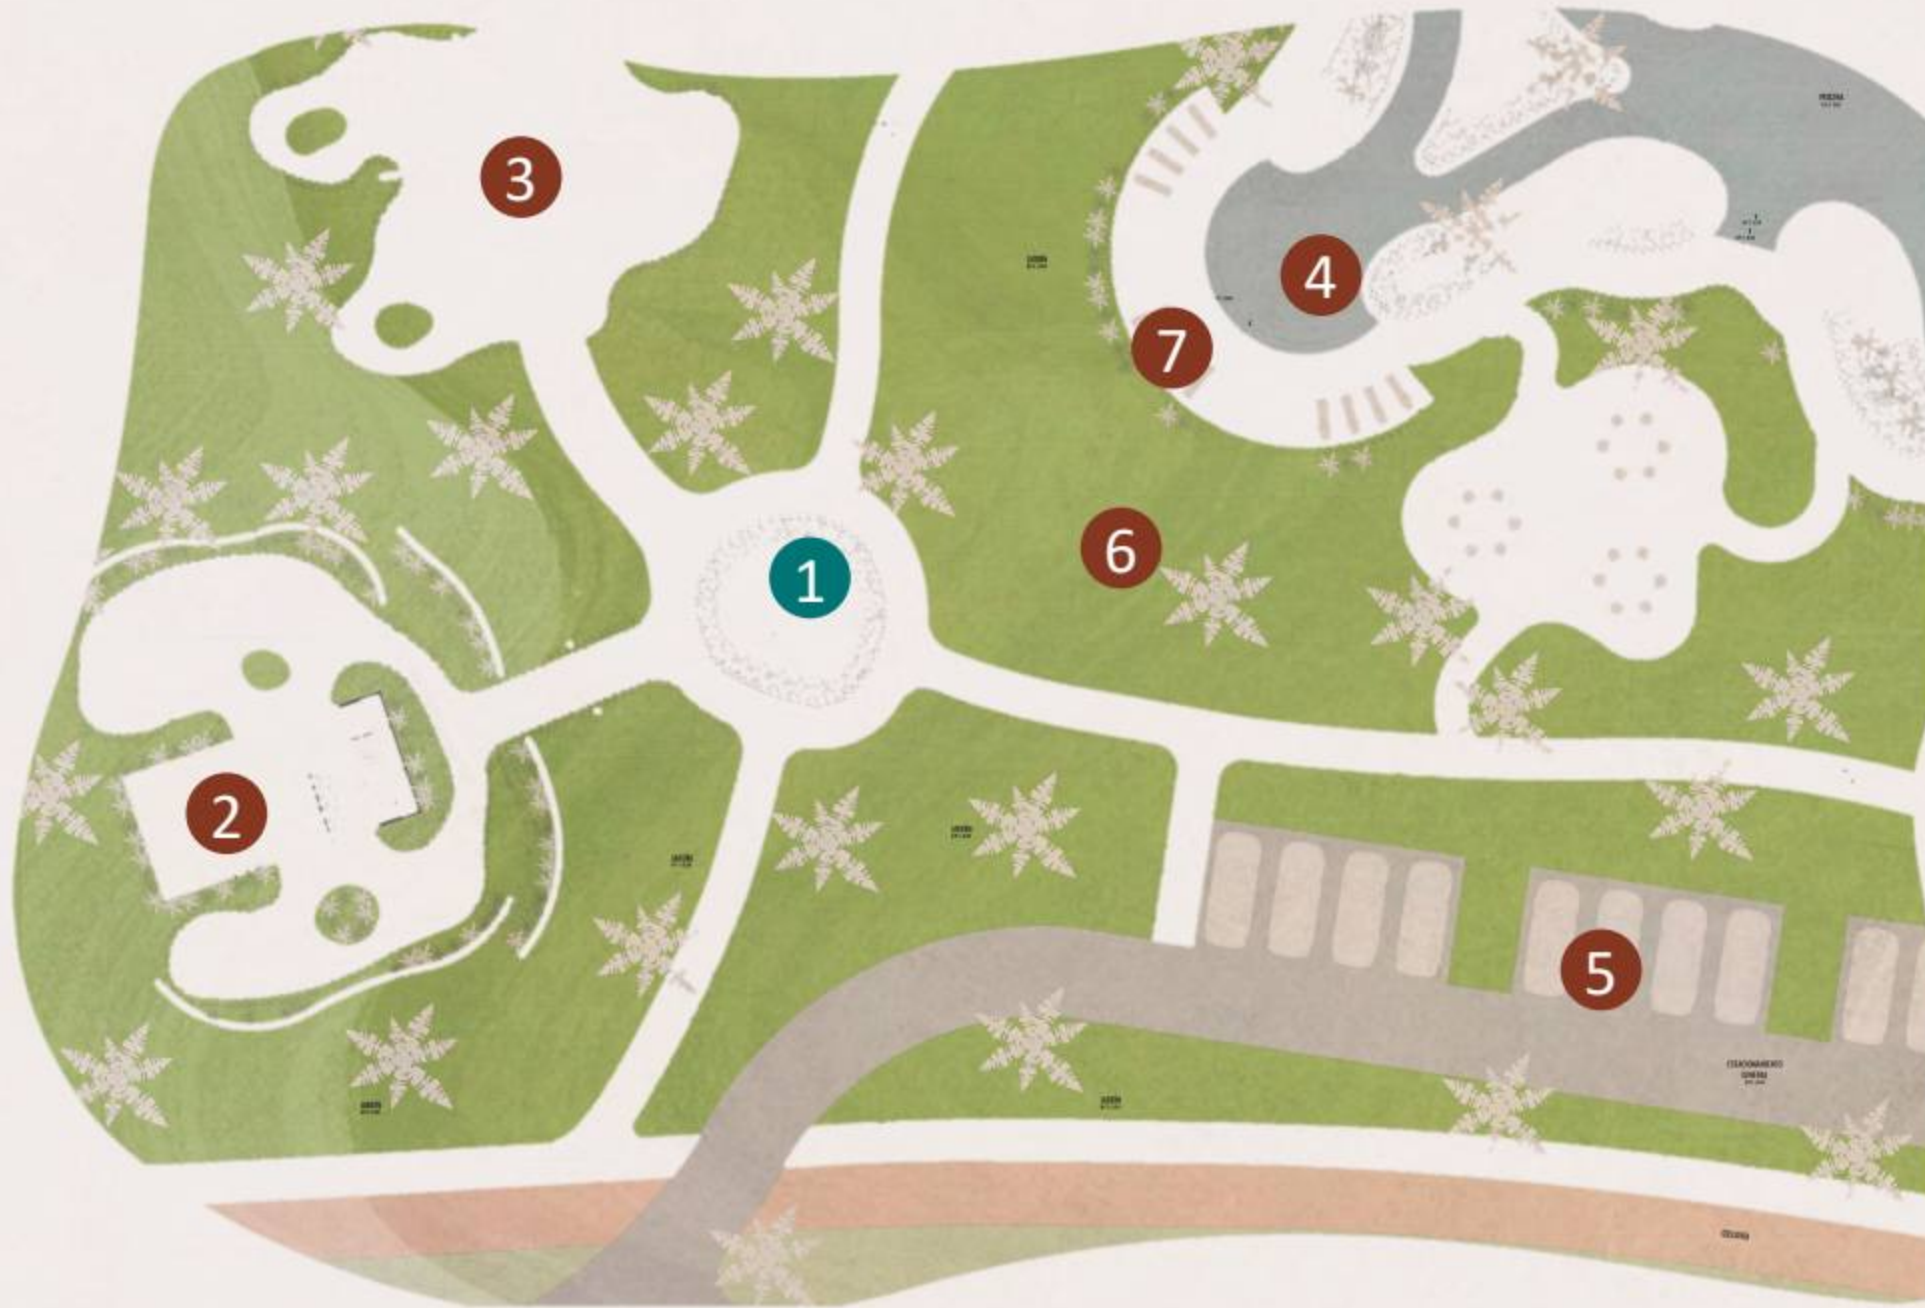

MASTER PLAN

MASTER PLAN

AMENIDADES

AMENIDADES

Disfruta de una increíble vista desde el mirador, descansa en los asoleaderos, relájate en las hamacas, piscina y jardines, realiza un recorrido por los corredores llenos de vegetación, organiza una convivencia con tus amigos en el juicy bar, vive recuerdos inolvidables en el sauna.

También podrás activarte en las amenidades deportivas con el circuito de jogging, yoga o en la zona de ejercicio Trx.

AMENIDADES GENERALES

- 1) Hito aire
- 2) Hito tierra
- 3) Hito agua
- 4) Hito fuego
- 5) Acceso principal
- 6) Piscina
- 7) Circulación principal

- 1) **Hito aire**
- 2) Acceso a huerto/mirador
- 3) Área de floricultura
- 4) Circulación principal
- 5) Huerto vertical
- 6) Mirador
- 7) Jardín
- 8) Asoleaderos

HITO TIERRA

- 1) Hito tierra
- 2) Gimnasio
- 3) Área de yoga
- 4) Piscina
- 5) Estacionamiento general
- 6) Jardín
- 7) Asoleaderos

- 1) **Hito agua**
- 2) Sauna
- 3) Área de tipis
- 4) Asoleaderos
- 5) Hamacas
- 6) Fuentes
- 7) Jacuzzi
- 8) Piscina de masajes
- 9) Piscina sensorial
- 10) Cine al aire libre

- 1) Hito fuego
- 2) Área techada
- 3) Terraza
- 4) Tarima
- 5) Elemento escultórico
- 6) Vestíbulo
- 7) Juice bar
- 8) Almacén